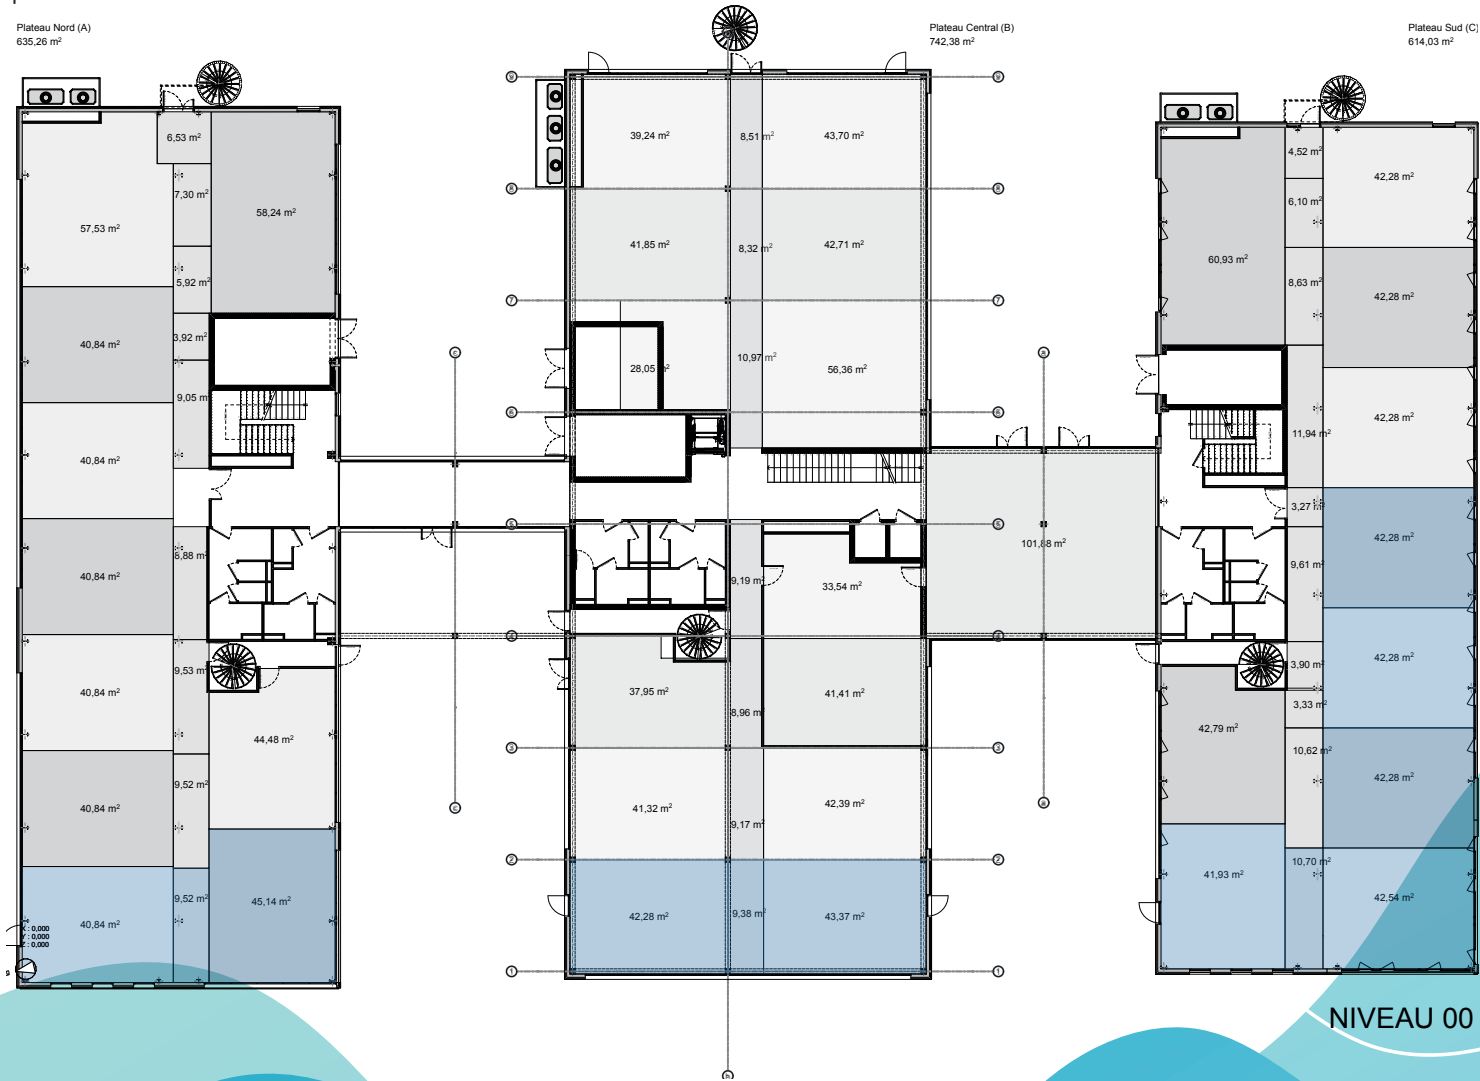

Niveau 00

Les zones bleutées signalent une vue mer.
Les vues mer ne sont pas contractuelles.

NIVEAU 00