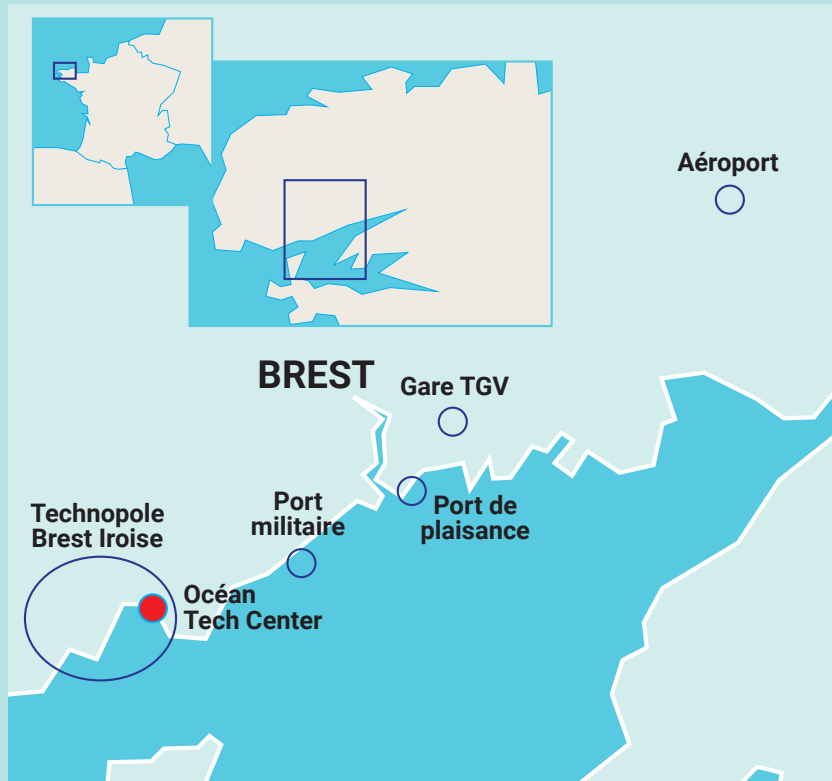

# OCEAN TECH CENTER

LA MER EN PLUS !

**4 200 m<sup>2</sup>**  
de bureaux  
neufs

Un  
écosystème  
stimulant

**A louer**  
par tranche  
de 40 m<sup>2</sup>  
(avec un minimum  
de 80 m<sup>2</sup>)

**A 30 mn**  
de l'aéroport  
et de la gare TGV

# De l'espace, de la lumière... et la mer

Vue à partir du bâtiment « Ocean Tech Center »

**4 200 m<sup>2</sup>**  
de bureaux  
sur 3 niveaux

**A louer**  
par tranche  
de 40 m<sup>2</sup>  
(avec un minimum  
de 80 m<sup>2</sup>)

## C'est ici que ça se passe !

- Au sein du Technopole Brest Iroise, à proximité immédiate des acteurs mondiaux majeurs des technologies marines.
- Un écosystème stimulant dans un cadre iodé et énergisant.

**A 30 mn**  
de l'aéroport  
et de la gare TGV